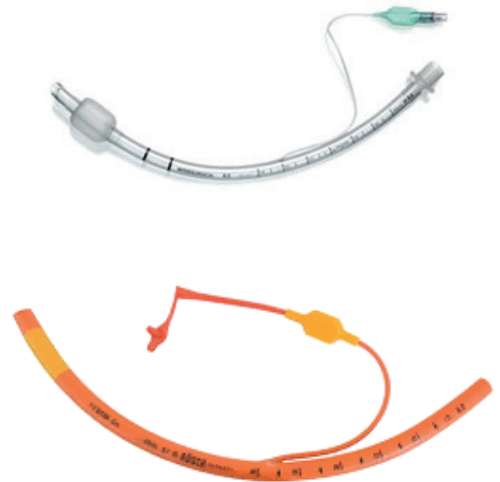

ANESTESIA

TRACHEOTUBI

TRACHEOTUBI TRASPARENTI	CODICE
TRACHEOTUBO TRASPARENTE CUFFIATO mis. da 2 a 10	TFTRACHET...
TRACHEOTUBO TRASPARENTE CUFFIATO 10,5 mm	KRTRACHET105
TRACHEOTUBO TRASPARENTE CUFFIATO 11 mm	KRTRACHET11
TRACHEOTUBO TRASPARENTE CUFFIATO 12 mm	KRTRACHET12
TRACHEOTUBO TRASPARENTE CUFFIATO 14 mm	KRTRACHET14
TRACHEOTUBI NON CUFFIATI MIS 2 / 2,5 / 3	TFTRACHEPA2

TRACHEOTUBI ARANCIONI	CODICE
TRACHEOTUBI ARANCIONI CUFFIATI mis. dal 2,5 al 10,5	TFTRACHEA..
TRACHEOTUBI ARANCIONI CUFFIATI mis. 11	KRTRACHEAC11
TRACHEOTUBI ARANCIONI CUFFIATI mis. 12	KRTRACHEAC12

PALLONI RESPIRATORI

PALLONI IN LATTICE NERI	CODICE
PALLONE IN LATTICE NERO 500 ml	TFPALLO500
PALLONE IN LATTICE NERO 750 ml	TFPALLO750
PALLONE IN LATTICE NERO 1 LT	TFPALLO1
PALLONE IN LATTICE NERO 1,5 LT	TFPALLO15
PALLONE IN LATTICE NERO 2 LT RUSH	TFPALLO2
PALLONE IN LATTICE NERO 3 LT	TFPALLO3
PALLONE IN LATTICE NERO 4 LT RUSH	TFPALLO4
PALLONE IN LATTICE NERO 5 LT	TFPALLO5

RACCORDI ANESTESIA

RACCORDI ANESTESIA	CODICE
VALVOLA 4 VIE POP-OFF	APPANE
RACCORDO LINEE DI CAMPIONAMENTO	MONITORMILIR